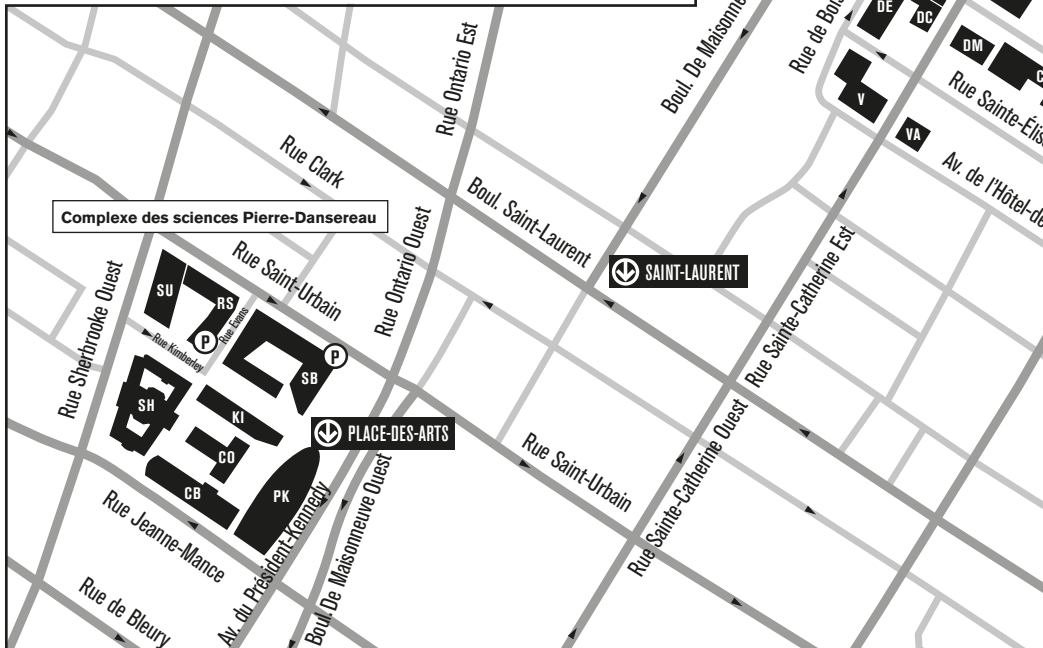

LÉGENDE

-  Code de pavillon
-  Stationnement
-  Station de métro

18 mai 2022

CAMPUS DE MONTRÉAL

- A Hubert-Aquin**
400, rue Sainte-Catherine Est
- AB Saint-Denis**
1290, rue Saint-Denis
- AD Espace Quartier latin**
1280, rue Saint-Denis
- B Maisonneuve**
405, boul. De Maisonneuve Est
- C Sanguinet**
1250, rue Sanguinet
- CB Chimie et Biochimie**
2101, rue Jeanne-Mance
- CO Cœur des sciences**
175, av. du Président-Kennedy
- CS Centre sportif**
1212, rue Sanguinet
- D Athanase-David**
1430, rue Saint-Denis
- DC Du Faubourg**
279, rue Sainte-Catherine Est
- DE Design**
1440, rue Sanguinet
- DM Mode**
280, rue Sainte-Catherine Est
- DS J.-A.-DeSève**
320, rue Sainte-Catherine Est
- ED Design, Annexe**
335, boul. De Maisonneuve Est
- ES Émery**
330, rue Émery
- F Musique**
1440, rue Saint-Denis
- J Judith-Jasmin**
405, rue Sainte-Catherine Est
- JE Judith-Jasmin, Annexe**
1564, rue Saint-Denis
- K Danse**
840, rue Chénier
- KI Bibliothèque des sciences**
145, av. du Président-Kennedy
- N Paul-Gérin-Lajoie**
1205, rue Saint-Denis
- PK Président-Kennedy**
201, av. du Président-Kennedy

CAMPUS EN RÉGION

- Campus de Lanaudière**
2700, boul. des Entreprises
Terrebonne
- Campus de Laval**
475, boul. de l'Avenir
Laval
- Campus de Longueuil**
150, Place Charles-Le Moyne
Longueuil
- Campus de la Montérégie-Ouest**
121, rue Saint-Pierre
Saint-Constant
- Centre de plein air de l'UQAM**
2424, ch. du Lac-Quenouille
Lac-Supérieur
- Centre écologique La Huardière**
1000, ch. du Lac-Lusignan
Saint-Michel-des-Saints