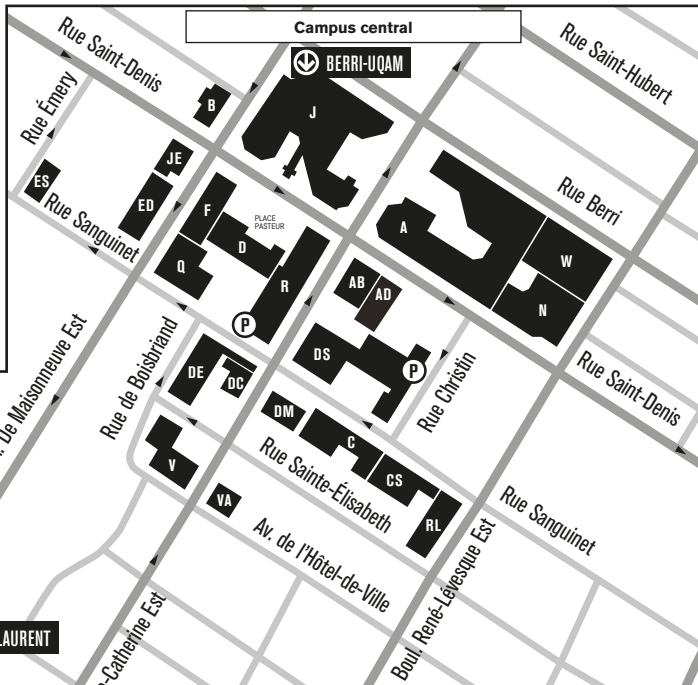

LÉGENDE

-  Code de pavillon
-  Stationnement
-  Station de métro

18 mai 2022

CAMPUS DE MONTRÉAL

- A Hubert-Aquin**
400, rue Sainte-Catherine Est
- AB Saint-Denis**
1290, rue Saint-Denis
- AD Espace Quartier latin**
1280, rue Saint-Denis
- B Maisonneuve**
405, boul. De Maisonneuve Est
- C Sanguinet**
1250, rue Sanguinet
- CB Chimie et Biochimie**
2101, rue Jeanne-Mance
- CO Cœur des sciences**
175, av. du Président-Kennedy
- CS Centre sportif**
1212, rue Sanguinet
- D Athanase-David**
1430, rue Saint-Denis
- DC Du Faubourg**
279, rue Sainte-Catherine Est
- DE Design**
1440, rue Sanguinet
- DM Mode**
280, rue Sainte-Catherine Est
- DS J.-A.-DeSève**
320, rue Sainte-Catherine Est
- ED Design, Annexe**
335, boul. De Maisonneuve Est
- ES Émery**
330, rue Émery
- F Musique**
1440, rue Saint-Denis
- J Judith-Jasmin**
405, rue Sainte-Catherine Est
- JE Judith-Jasmin, Annexe**
1564, rue Saint-Denis
- K Danse**
840, rue Chénier
- KI Bibliothèque des sciences**
145, av. du Président-Kennedy
- N Paul-Gérin-Lajoie**
1205, rue Saint-Denis
- PK Président-Kennedy**
201, av. du Président-Kennedy

CAMPUS EN RÉGION

- Campus de Lanaudière**
2700, boul. des Entreprises
Terrebonne
- Campus de Laval**
475, boul. de l'Avenir
Laval
- Campus de Longueuil**
150, Place Charles-Le Moyne
Longueuil
- Campus de la Montérégie-Ouest**
121, rue Saint-Pierre
Saint-Constant
- Centre de plein air de l'UQAM**
2424, ch. du Lac-Quenouille
Lac-Supérieur
- Centre écologique La Huardière**
1000, ch. du Lac-Lusignan
Saint-Michel-des-Saints