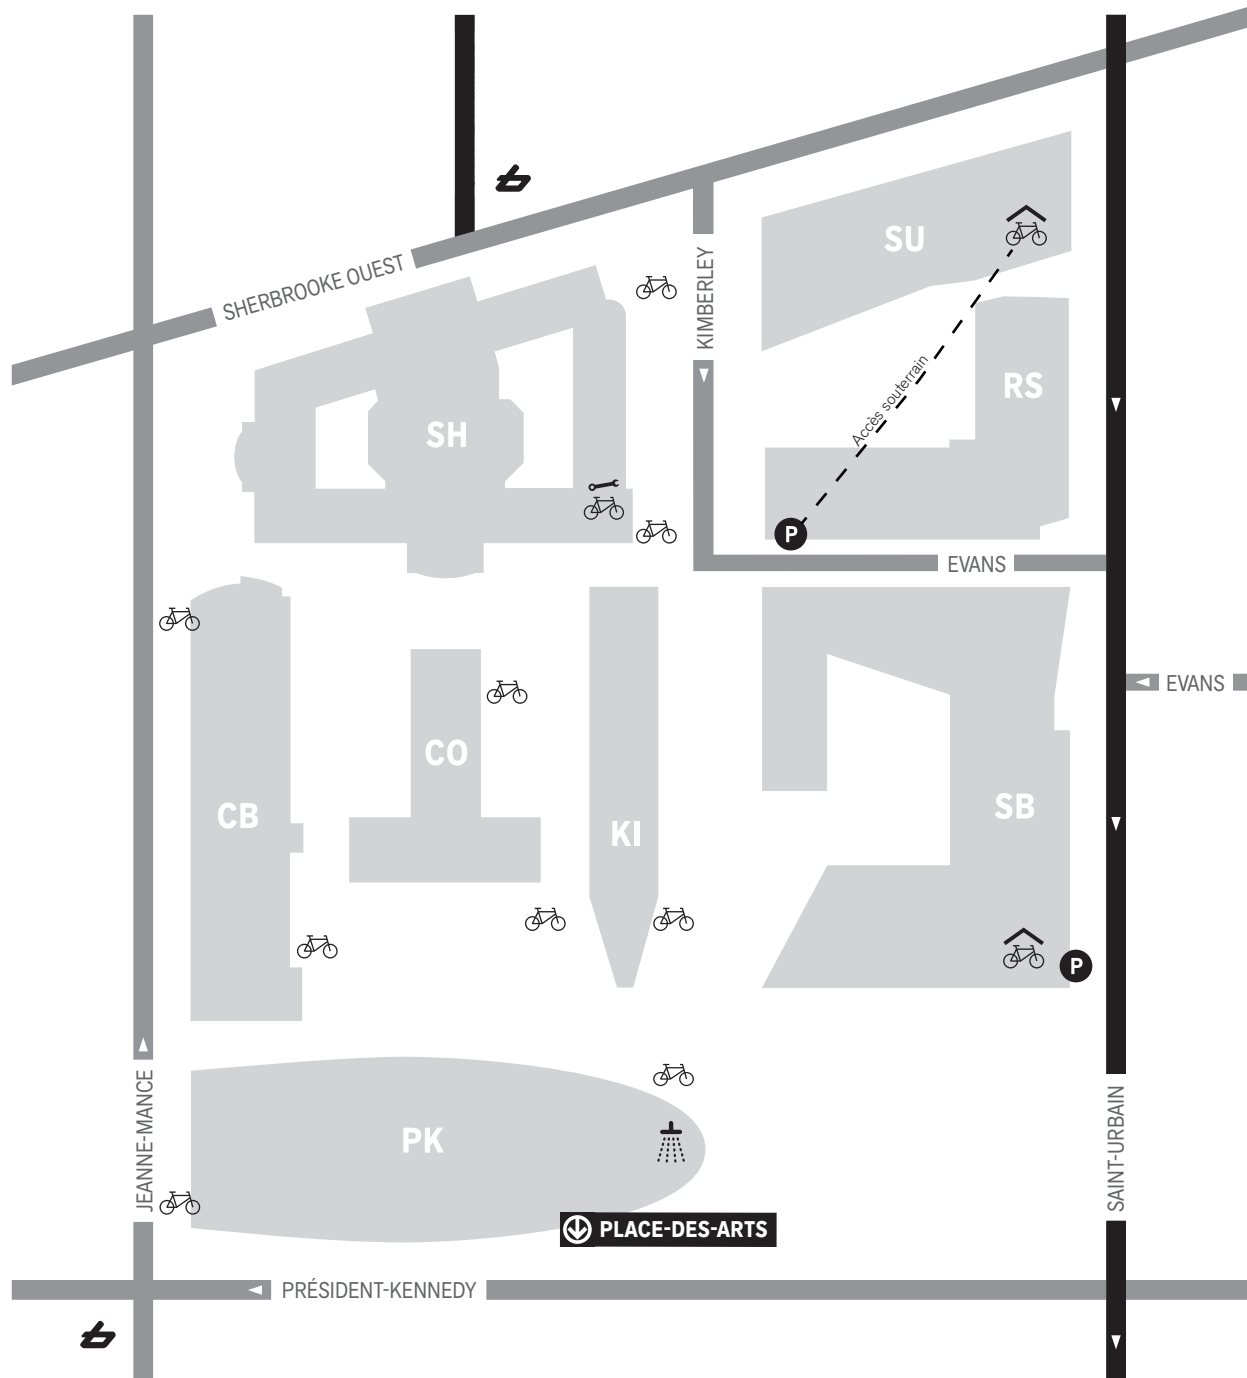

LÉGENDE			
A	Code de pavillon		Station BIXI
	Supports à vélo extérieurs en libre-service		Douches réservées aux étudiants et aux employés de l'UQAM
	Supports à vélo intérieurs \$ Abonnement annuel payant, compresseurs accessibles		Piste cyclable
			Espaces en développement

LÉGENDE

- | | | | |
|----------|---|--|---|
| A | Code de pavillon | | Station BIXI |
| | Supports à vélo extérieurs en libre-service | | Douches réservées aux étudiants et aux employés de l'UQAM |
| | Supports à vélo intérieurs \$
Abonnement annuel payant, compresseurs accessibles | | BOAM, atelier de réparation de vélos |
| | | | Piste cyclable |